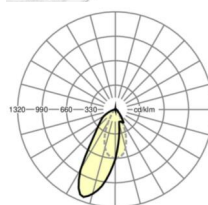

параметры

номер заказа	19455006174
код EAN	4020863409969
номер таможенного тарифа	94051190
Знак прохождения контроля	IP 20, класс защиты I, ENEC10 VDE, F, HACCP DIN10500/Food/IFS-пригодность для применения/BRC, Indoor, CE
Степень ударопрочности IK	IK03 (-20°C bis 35°C)
Температура окружения	ta -20°C в 35°C
Особые свойства	Готовность к IoT «Ready for IoT»
Гарантийный срок	5 лет
Государственные программы поддержки	BEG - государственные субсидии для энергосберегающих зданий (действительна только для Германии)

электротехника

Балласт	Электронный драйвер DALI2 (1 штука)
Мощность системы	53W
сетевое напряжение	230V/50Hz
автоматический предохранитель (пусковой ток)	13 штук/B10, 22 штук/B16, 21 штук/C10, 36 штук/C16
класс энергосбережения/Источник света	D

Оптика

Оснастка	LED, цветопередача/оттенок света CRI ≥ 80 / 6500K
Допуск для координаты цветности (MacAdam)	3SDCM
Фотобиологическая безопасность (светильник)	RG1
Номинальный световой поток	7830lm
Срок службы LED	50000h L80/B10 (Tq 35°C)
светоотдача светильников	147lm/W
Угол излучения	20°
UGR поп./вдоль	18.0 / 21.3

DEEP-LINK

<https://www.regiolum.de/ru/article/19455006174>

Ссылка	LED 8000lm 865
ηLB	100 %
Φ ↓/↑	98 % / 2 %
UGR поп./вдоль	18.0 / 21.3