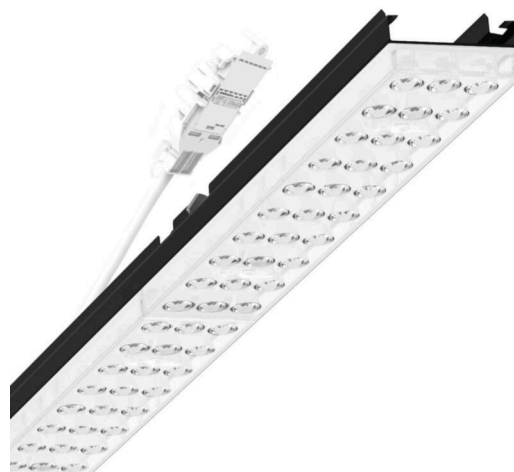

прибородержатель переменный - Individual.Lens.Optic - прямой несимметричный свет - без видимых стыков

Ламподержатель из оцинкованного стального профиля, поверхность покрыта лаком на полиэфирной смоле. Крепление без инструментов с нажимными затворами, встроенными в конструкцию, обеспечивают защиту от кражи и взлома. В трековой шине может устанавливаться с левой или правой стороны и позиционироваться по-разному. Цвет корпуса черный RAL 9005; Прямое несимметричное излучение, распределение света посредством линзы «Individual.Lens.Optic» из пластика ПММА. Оптика отдельных линз делает сборку и установку предельно удобными, плоскость легко чистится. Тройные ряды из отдельных линз и лампо-/прибородержатели, идеально согласованные между собой, обеспечивают цельный вид без стыков и неравномерностей. Подключение к электросети через присоединительный провод длиной 1 м для свободного позиционирования ламподержателя в световой полосе и 5-полюсную втычную деталь для быстрой сборки со свободным выбором фаз. Сменные блоки, позволяющие легко модернизировать освещение, существенно продлевают срок службы всей осветительной установки.

Оптика

Оснастка	LED, цветопередача/оттенок света CRI ≥ 80 / 6500K
Допуск для координаты цветности (MacAdam)	3SDCM
Фотобиологическая безопасность (светильник)	RG1
Номинальный световой поток	7830lm
Срок службы LED	50000h L80/B10 (Tq 35°C)
светоотдача светильников	147lm/W
Угол излучения	20°
UGR поп./вдоль	18.0 / 21.3

DEEP-LINK

<https://www.regiolum.de/ru/article/19455006174>

Ссылка	LED 8000lm 865
ηLB	100 %
Φ ↓/↑	98 % / 2 %
UGR поп./вдоль	18.0 / 21.3

Механика

цвет корпуса	черный RAL 9005
размеры (LxWxH/DxH)	1531mm x 55mm x 37mm
вес (нетто)	2kg
Вид монтажа	сборка трековых систем, световая структура

размеры

L	1531 mm	Длина
В	55 mm	Ширина
Н	37 mm	Высота