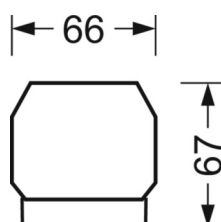

DEEP-LINK

<https://www.regiolum.de/ru/article/19455006174>

Ссылка	LED 8000lm 865
ηLB	100 %
Φ ↓/↑	98 % / 2 %
UGR поп./вдоль	18.0 / 21.3

Механика

цвет корпуса	черный RAL 9005
размеры (LxWxH/DxH)	1531mm x 55mm x 37mm
вес (нетто)	2kg
Вид монтажа	сборка трековых систем, световая структура

размеры

L	1531 mm	Длина
В	55 mm	Ширина
Н	37 mm	Высота